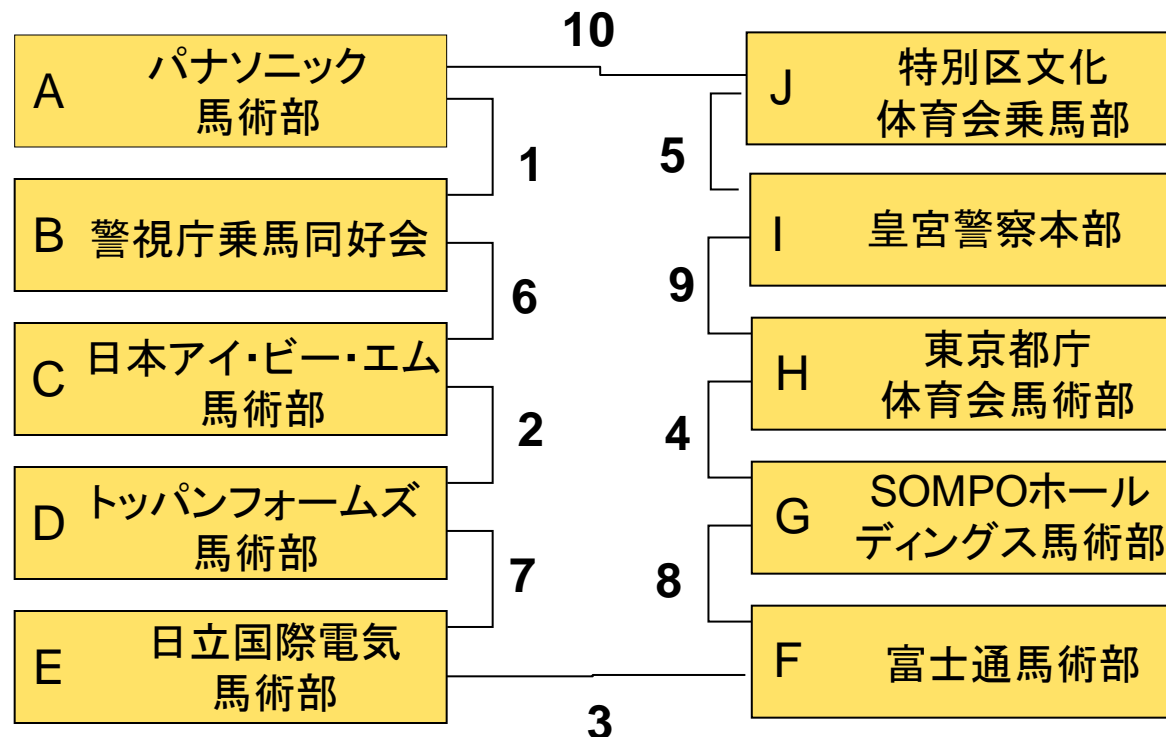

# 第55回 全日本実業団障害馬術大会

## 第1回戦 組み合わせ

- 主催：日本社会人団体馬術連盟
- 開催日：2018年1月13日(土)～14日(日)
- 開催地：壬生乗馬クラブ

※数字は試合番号です