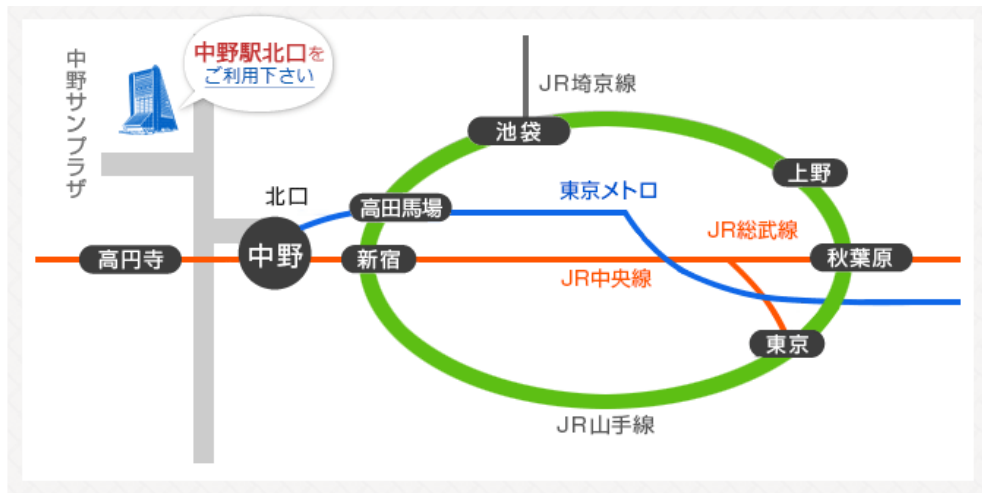

※時間には質疑応答も含まれます

高嶋活士選手 プロフィール

千葉県出身
コカ・コーラボトラーズジャパン(株)勤務
元日本中央競馬会騎手
グレードIV
世界馬術選手権トライオン 2018 出場
2018 年第 2 回全日本パラ馬術大会出場

石井直美選手 プロフィール

東京都出身
(株) サンセイランディック勤務
グレードV
2018 年第 2 回全日本パラ馬術大会出場
CPEDI★★★Gotemba2018 出場

◇開催場所

中野サンプラザ 8階 研修室5

<https://www.sunplaza.jp/access/>

〒164-8512 東京都中野区中野4-1-1

|| JRご利用の場合

- 東京から中央線で中野駅まで**19分**
- 新宿から中央線で中野駅まで**5分**
- 立川から中央線で中野駅まで**36分** (特別快速で22分)
- 池袋から山手線→新宿乗り換え→中央線で中野駅まで**19分**

|| 東京メトロ東西線ご利用の場合