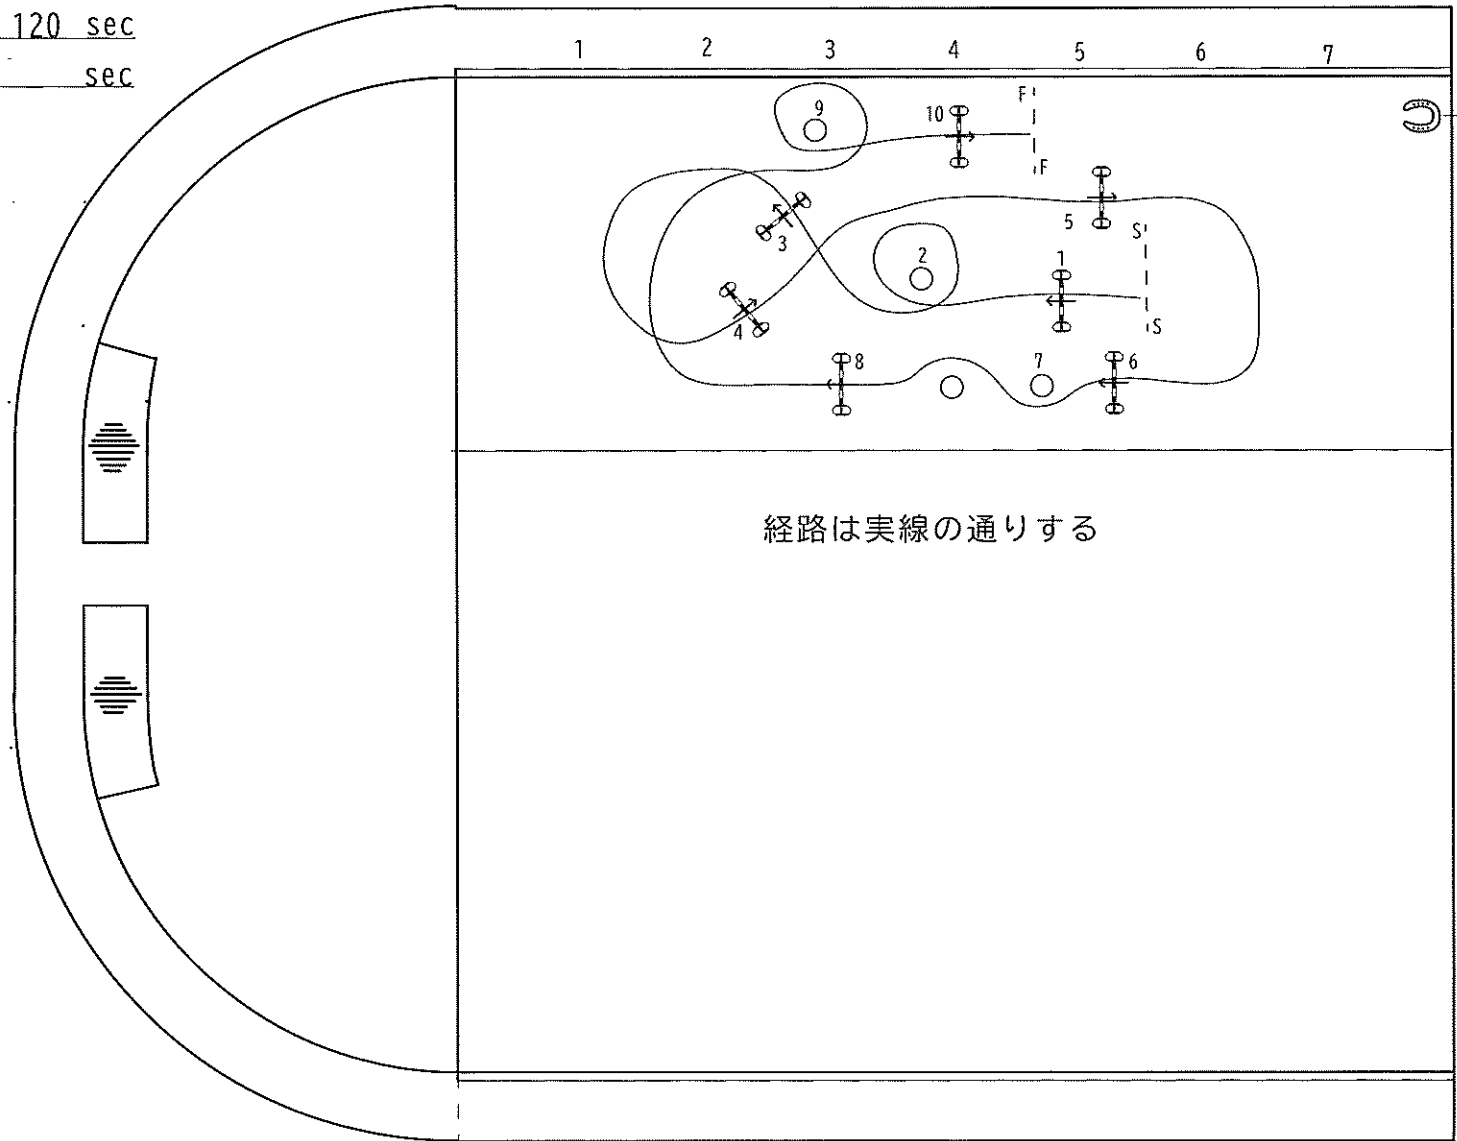

DATE : 2023/09/30 ( )

6

VENUE : 御殿場市馬術・スポーツセンター

JUMP OFF :

SPRRD : m/sec : sec

LENGTH : m TIME ALLOWED : sec

PEPALTY TIME : sec

[経路図 1/ 500]