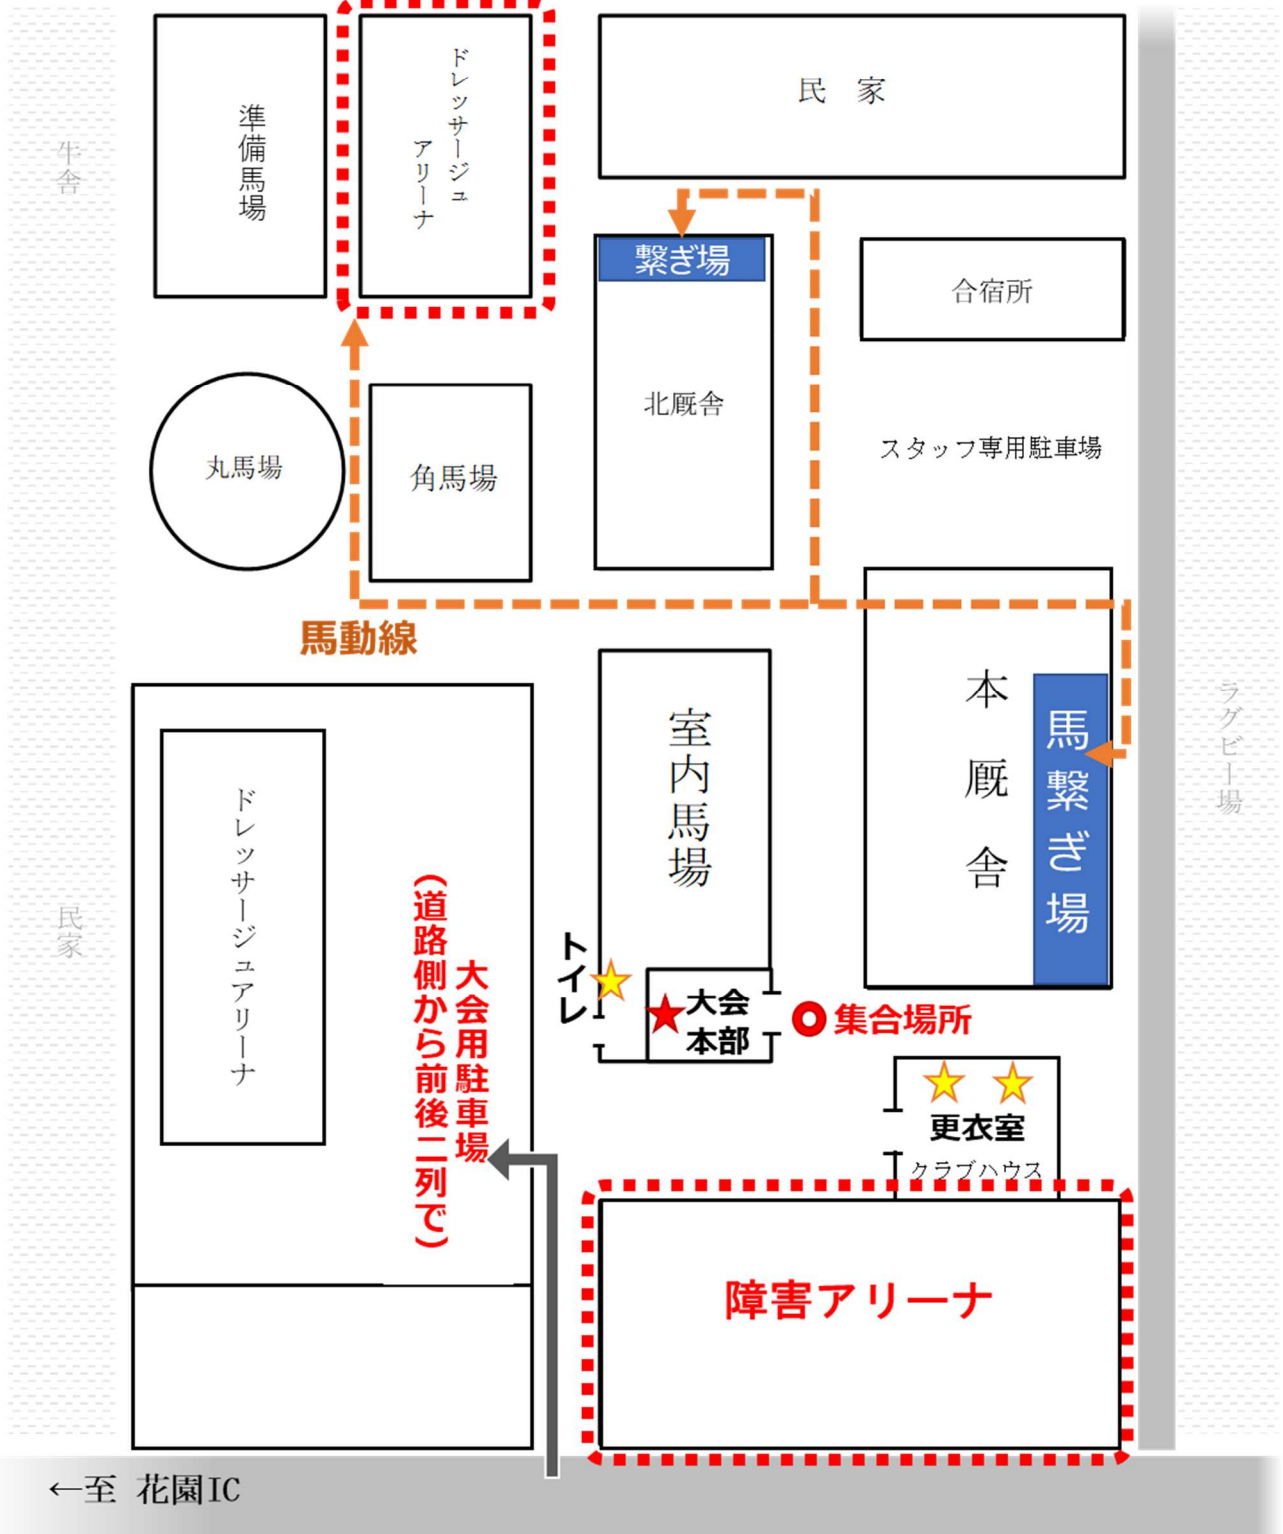

会場案内図

※片方のアリーナが、その競技の時の準備馬場になります。

大会用アリーナ

※駐車場は、なるべく詰めて端から順番に停めて下さい。